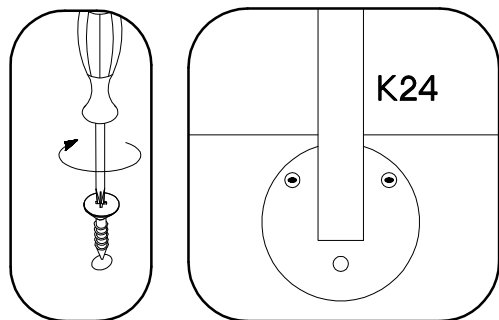

355x596
FRONT

60 GU-36

60 NAGU-36

KUH.71050

30x30mm	M4x22mm
	
S	U
1	1

Ersatzteil Nummer	Dimension
KUH.71050	355x596x18

ISM-KUH-01869

1

7

±35/0mm [CD] HG	±3.5x13mm P5
2	4

8

9

10