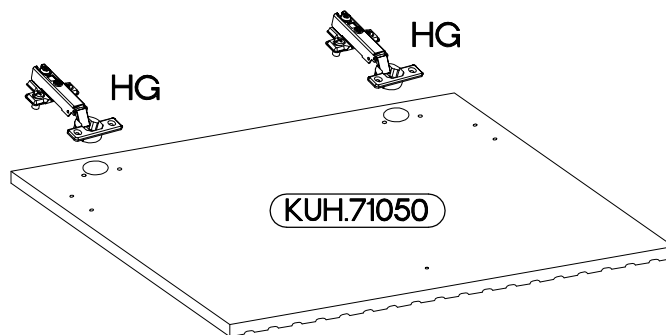

2

±35/0mm	±3.5x13mm
[CD] HG	P5
2	4