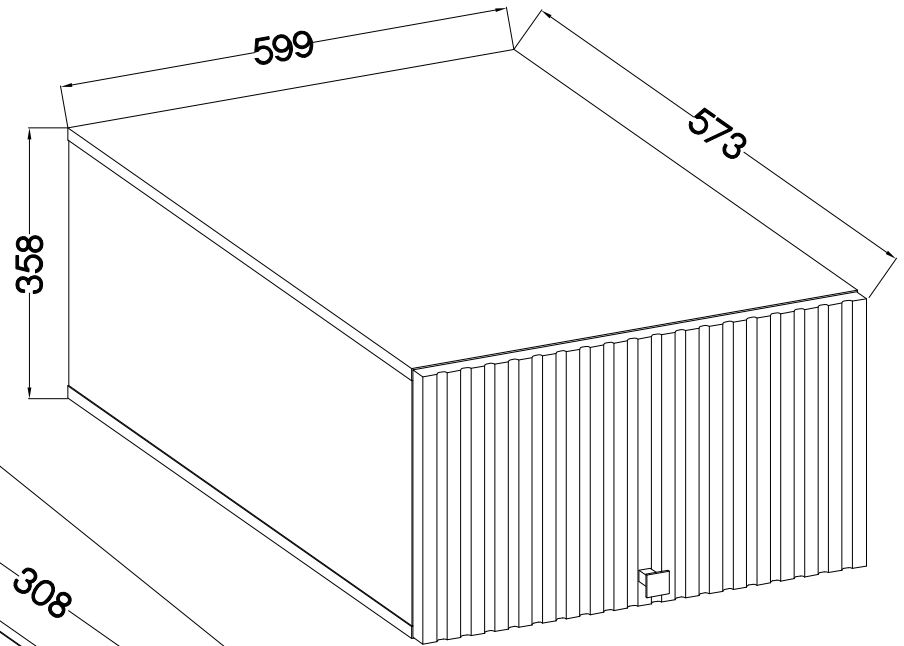

355x596
FRONT

60 GU-36

60 NAGU-36

KUH.71050

30x30mm	M4x22mm
	
S	U
1	1

Ersatzteil Nummer	Dimension
KUH.71050	355x596x18

ISM-KUH-01869

1

60 GU-36

2

±35/0mm	±3.5x13mm
 [CD] HG	 P5
2	4

3

4

5

6

60 NAGU-36

7

±35/0mm [CD] HG	±3.5x13mm P5
2	4

8

9

10