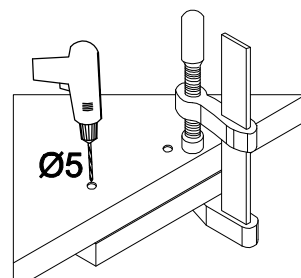

1

60 GU-36

2

±35/0mm	±3.5x13mm
[CD] HG	P5
2	4

3