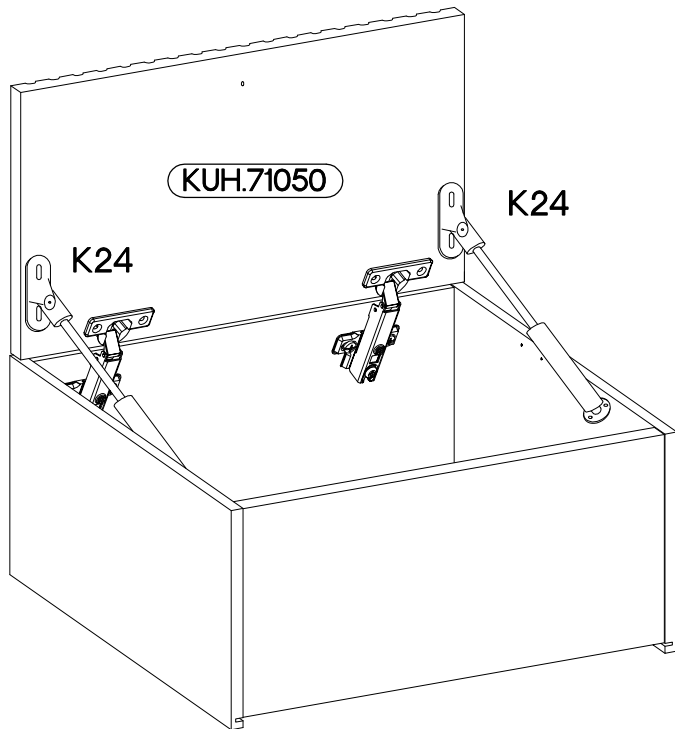

355x596
FRONT

60 GU-36

60 NAGU-36

KUH.71050

30x30mm	M4x22mm
	
S	U
1	1

Ersatzteil Nummer	Dimension
KUH.71050	355x596x18

ISM-KUH-01869

1

60 GU-36

2

±35/0mm	±3.5x13mm
 [CD] HG	 P5
2	4

3

4

5

6

60 NAGU-36

7

±35/0mm [CD] HG	±3.5x13mm P5
2	4

8

9

10