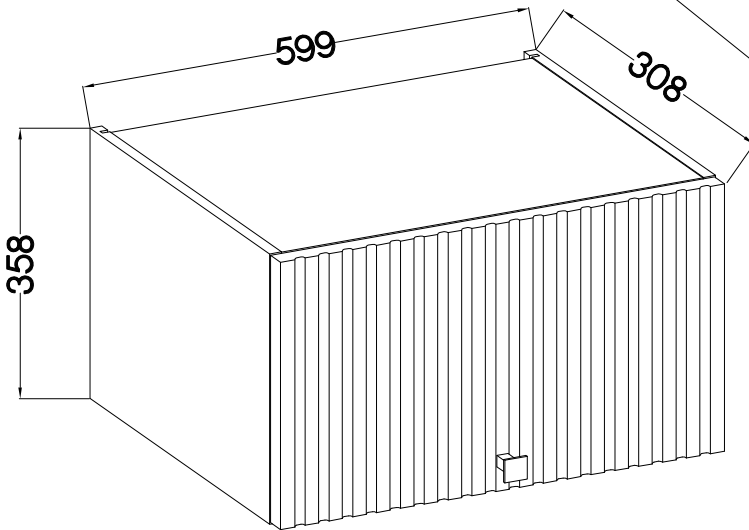

355x596
FRONT

60 GU-36

60 NAGU-36

KUH.71050

30x30mm	M4x22mm
	
S	U
1	1

Ersatzteil Nummer	Dimension
KUH.71050	355x596x18

ISM-KUH-01869

1

60 GU-36

2

±35/0mm	±3.5x13mm
 [CD] HG	 P5
2	4

3

4

5

6

60 NAGU-36

7

±35/0mm [CD] HG	±3.5x13mm P5
2	4

8

9

10