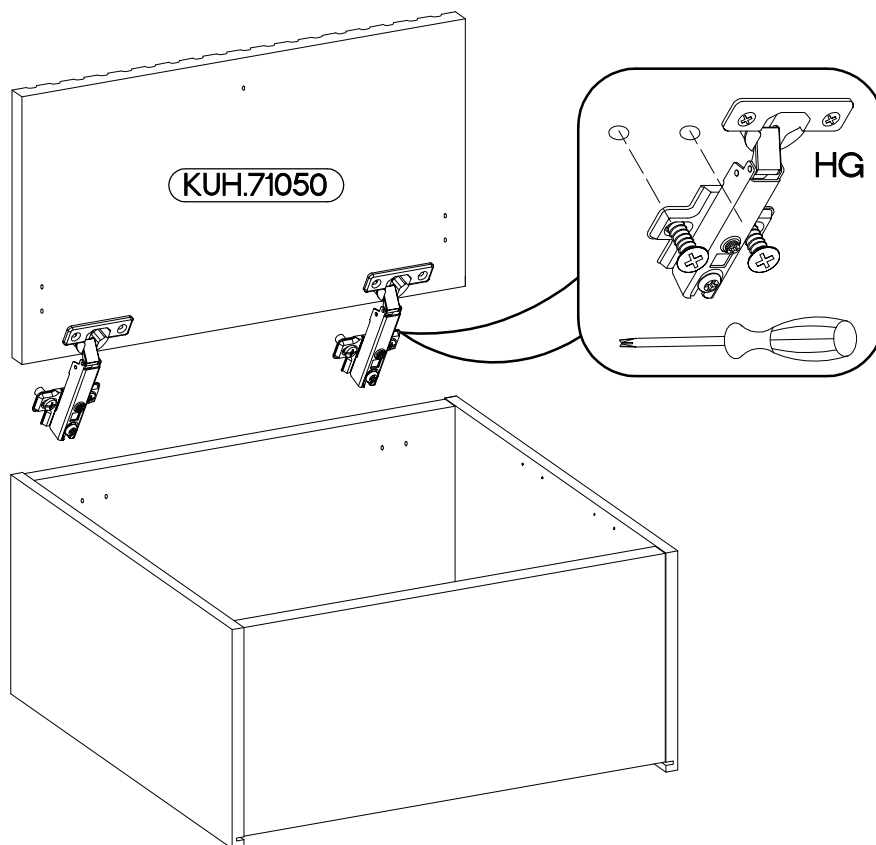

355x596
FRONT

60 GU-36

60 NAGU-36

KUH.71050

30x30mm	M4x22mm
	
S	U
1	1

Ersatzteil Nummer	Dimension
KUH.71050	355x596x18

ISM-KUH-01869

1

60 GU-36

2

±35/0mm	±3.5x13mm
 [CD] HG	 P5
2	4

3

4

5

6

60 NAGU-36

7

±35/0mm [CD] HG	±3.5x13mm P5
2	4

8

9

10