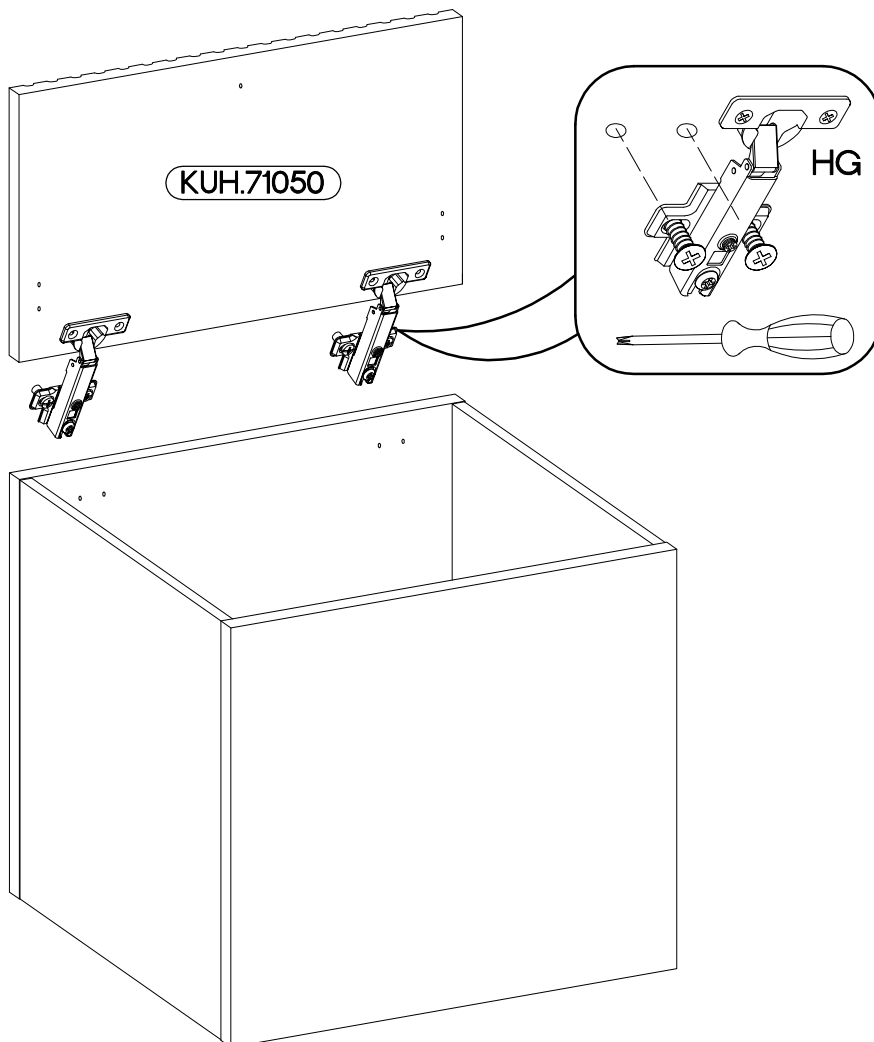

355x596
FRONT

60 GU-36

60 NAGU-36

KUH.71050

30x30mm	M4x22mm
	
S	U
1	1

Ersatzteil Nummer	Dimension
KUH.71050	355x596x18

ISM-KUH-01869

1

60 GU-36

2

±35/0mm	±3.5x13mm
 [CD] HG	 P5
2	4

3

4

5

6

60 NAGU-36

7

±35/0mm [CD] HG	±3.5x13mm P5
2	4

8

9

10