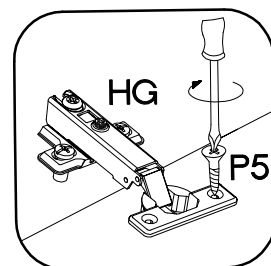

2

±35/0mm	±3.5x13mm
[CD] HG	P5
2	4