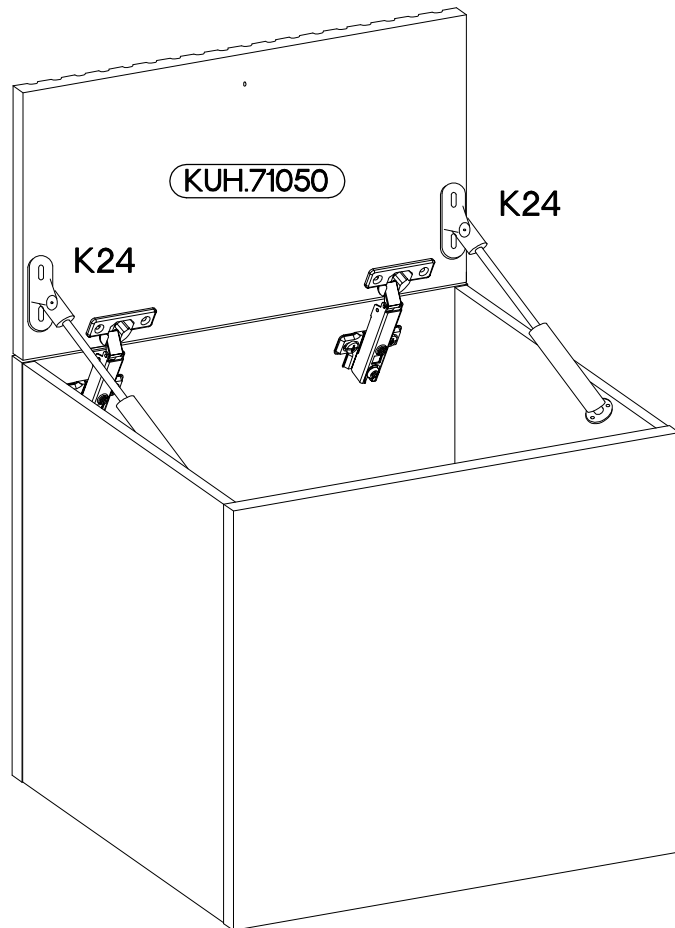

355x596
FRONT

60 GU-36

60 NAGU-36

KUH.71050

30x30mm	M4x22mm
	
S	U
1	1

Ersatzteil Nummer	Dimension
KUH.71050	355x596x18

ISM-KUH-01869

1

7

±35/0mm [CD] HG	±3.5x13mm P5
2	4

8

9

10